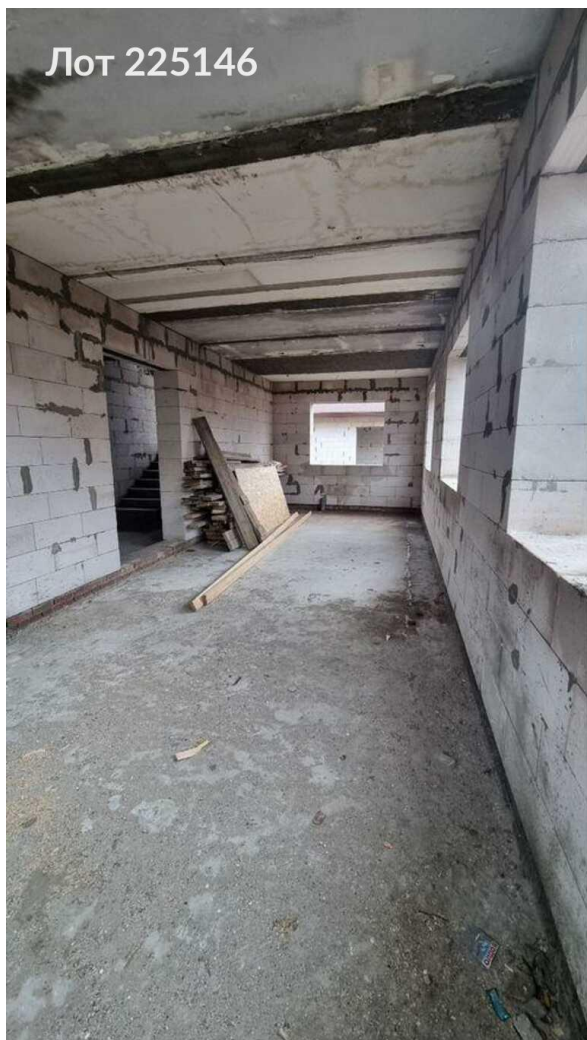

Лот 225146

Лот 225146